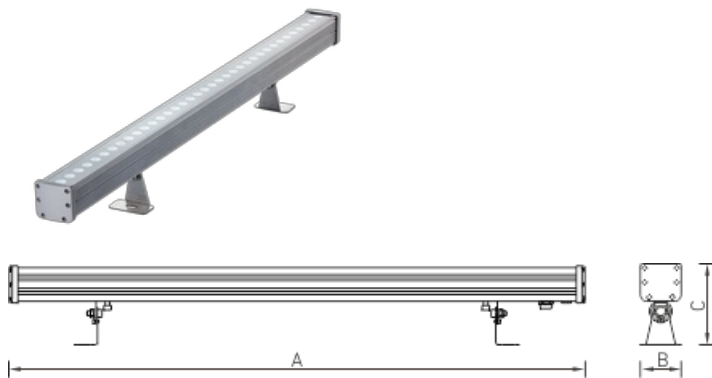

### Области использования

HoReCa / гостиницы / рестораны / кафе

Архитектурное освещение

Гипер- / супермаркеты

Культурно-развлекательные учреждения

ТРЦ

**Список моделей**

Название	Световой поток	Мощность лм/Вт	Длина	Ширина	Вес	Артикул	
WASHLINE LED 60 (60) 2700K 1500	4850 лм	67 Вт	72	1500 мм	71 мм	3,500 кг	1100001160
WASHLINE LED 36 (15x30) 4000K 900	3250 лм	41 Вт	79	1000 мм	71 мм	2,500 кг	1100000930
WASHLINE LED 24 (30x55) 2700K 600	1950 лм	27 Вт	72	500 мм	71 мм	1,400 кг	1100000860
WASHLINE LED 24 (15x30) 4000K 600	2100 лм	27 Вт	78	600 мм	71 мм	1,500 кг	1100000840
WASHLINE LED 18 (60) 4000K 500	1650 лм	21 Вт	79	500 мм	71 мм	3,500 кг	1100000460
WASHLINE LED 48 (60) 2700K 1200	3850 лм	53 Вт	73	1200 мм	71 мм	2,800 кг	1100001070
WASHLINE LED 48 (15x30) 2700K 1200	3750 лм	53 Вт	71	1200 мм	71 мм	2,800 кг	1100001010
WASHLINE LED 36 (60) 2700K 1000	2950 лм	41 Вт	72	1000 мм	71 мм	2,500 кг	1100000500
WASHLINE LED 36 (15x30) 4000K 1000	3200 лм	41 Вт	78	1000 мм	71 мм	2,500 кг	1100000220
WASHLINE LED 24 (60) 4000K 600	2100 лм	27 Вт	78	500 мм	71 мм	1,400 кг	1100000900
WASHLINE LED 18 (15x30) 4000K 500	1750 лм	21 Вт	83	500 мм	71 мм	1,400 кг	1100000190
WASHLINE LED 36 (60) 4000K 1000	3200 лм	41 Вт	78	1000 мм	71 мм	2,500 кг	1100000510
WASHLINE LED 12 (15x30) 4000K 300	1100 лм	14 Вт	79	300 мм	71 мм	1,200 кг	1100000750
WASHLINE LED 12 (30x55) 4000K 300	1100 лм	14 Вт	79	300 мм	71 мм	1,200 кг	1100000780
WASHLINE LED 36 (15x30) 6000K 900	3200 лм	41 Вт	78	1000 мм	71 мм	2,500 кг	1100000940
WASHLINE LED 24 (30x55) 4000K 600	2100 лм	27 Вт	78	500 мм	71 мм	1,400 кг	1100000870
WASHLINE LED 18 (30x55) 2700K 500	1600 лм	21 Вт	76	500 мм	71 мм	1,400 кг	1100000180
WASHLINE LED 36 (30x55) 2700K 900	3000 лм	41 Вт	73	900 мм	71 мм	2,500 кг	1100000950
WASHLINE LED 12 (60) 4000K 300	1050 лм	14 Вт	75	300 мм	71 мм	1,200 кг	1100000810
WASHLINE LED 36 (60) 2700K 900	2950 лм	41 Вт	72	900 мм	71 мм	2,500 кг	1100000980
WASHLINE LED 36 (30x55) 2700K 1000	3000 лм	41 Вт	73	1000 мм	71 мм	1,900 кг	1100000160
WASHLINE LED 18 (30x55) 4000K 500	1700 лм	21 Вт	81	500 мм	71 мм	3,500 кг	1100000200
WASHLINE LED 48 (60) 6000K 1200	4200 лм	53 Вт	79	1200 мм	71 мм	2,800 кг	1100001090
WASHLINE LED 48 (15x30) 4000K 1200	4150 лм	53 Вт	78	1200 мм	71 мм	2,800 кг	1100001020
WASHLINE LED 48 (30x55) 6000K 1200	4200 лм	53 Вт	79	1200 мм	71 мм	2,800 кг	1100001060
WASHLINE LED 36 (30x55) 4000K 900	3150 лм	41 Вт	77	900 мм	71 мм	2,500 кг	1100000960
WASHLINE LED 36 (30x55) 4000K 1000	3200 лм	41 Вт	78	1000 мм	71 мм	1,900 кг	1100000210
WASHLINE LED 60 (60) 4000K 1500	5200 лм	67 Вт	78	1500 мм	71 мм	3,500 кг	1100001170
WASHLINE LED 36 (15x30) 2700K 900	3050 лм	41 Вт	74	900 мм	71 мм	2,500 кг	1100000920
WASHLINE LED 48 (30x55) 4000K 1200	4100 лм	53 Вт	77	1200 мм	71 мм	2,800 кг	1100001050
WASHLINE LED 60 (15x30) 4000K 1500	5250 лм	67 Вт	78	1500 мм	71 мм	3,500 кг	1100001110
WASHLINE LED 36 (15x30) 2700K 1000	3000 лм	41 Вт	73	1000 мм	71 мм	2,500 кг	1100000050
WASHLINE LED 18 (15x30) 2700K 500	1650 лм	21 Вт	79	500 мм	71 мм	1,400 кг	1100000010
WASHLINE LED 36 (30x55) 6000K 900	3250 лм	41 Вт	79	900 мм	71 мм	2,500 кг	1100000970
WASHLINE LED 18 (60) 2700K 500	1500 лм	21 Вт	71	500 мм	71 мм	3,500 кг	1100000450
WASHLINE LED 24 (15x30) 2700K 600	1950 лм	27 Вт	72	600 мм	71 мм	2,500 кг	1100000830
WASHLINE LED 36 (60) 4000K 900	3150 лм	41 Вт	77	900 мм	71 мм	2,500 кг	1100000990
WASHLINE LED 12 (60) 2700K 300	1000 лм	14 Вт	71	300 мм	71 мм	1,900 кг	1100000800
WASHLINE LED 24 (30x55) 6000K 600	2150 лм	27 Вт	80	600 мм	71 мм	2,500 кг	1100000880
WASHLINE LED 60 (15x30) 6000K 1500	5400 лм	67 Вт	81	1500 мм	71 мм	3,500 кг	1100001120
WASHLINE LED 24 (15x30) 6000K 600	2150 лм	27 Вт	80	600 мм	71 мм	2,500 кг	1100000850
WASHLINE LED 12 (15x30) 6000K 300	1100 лм	14 Вт	79	300 мм	71 мм	1,900 кг	1100000760
WASHLINE LED 48 (60) 4000K 1200	4100 лм	53 Вт	77	1200 мм	71 мм	2,800 кг	1100001080
WASHLINE LED 60 (15x30) 2700K 1500	4950 лм	67 Вт	74	1500 мм	71 мм	3,500 кг	1100001100
WASHLINE LED 24 (60) 6000K 600	2150 лм	27 Вт	80	600 мм	71 мм	2,500 кг	1100000910
WASHLINE LED 60 (30x55) 2700K 1500	4850 лм	67 Вт	72	1500 мм	71 мм	3,500 кг	1100001130
WASHLINE LED 36 (60) 6000K 900	3250 лм	41 Вт	79	900 мм	71 мм	2,500 кг	1100001000