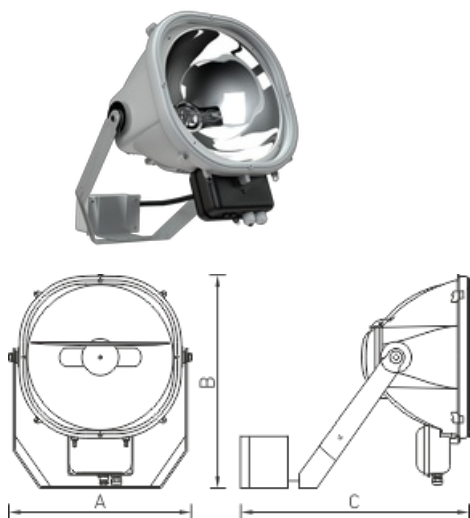

### Области использования

Освещение дорог

Открытые спортивные площадки

Промышленные предприятия

Складские объекты

Стадионы

Список моделей

Название	Кол-во ламп	Мощность	Балласт	Цоколь	Тип источника света	Длина	Ширина	Артикул
UM Sport 1000H R9/F22° with HR SET	1	1000 Вт	ЭмПРА	CABLE	МГЛ	535 мм	625 мм	1367001270
UM Sport 2000H R8/19° with HR SET	1	2000 Вт	ЭмПРА	CABLE	МГЛ	0 мм	0 мм	1367001140
UM Sport 1000H R2/7.5° with HR SET	1	1000 Вт	ЭмПРА	CABLE	МГЛ	0 мм	0 мм	1367001200
UM Sport 1000H R5/13° with HR SET	1	1000 Вт	ЭмПРА	CABLE	МГЛ	535 мм	625 мм	1367001230
UM Sport 2000H R2/7.5° with HR SET	1	2000 Вт	ЭмПРА	CABLE	МГЛ	535 мм	625 мм	1367001180
UM Sport 1000H R7/17.5° with HR SET	1	1000 Вт	ЭмПРА	CABLE	МГЛ	535 мм	625 мм	1367001250
UM Sport 1000H R6/22° with HR SET	1	1000 Вт	ЭмПРА	CABLE	МГЛ	535 мм	625 мм	1367001240
UM Sport 2000H R3/8.5° with HR SET	1	2000 Вт	ЭмПРА	CABLE	МГЛ	0 мм	0 мм	1367001170
UM Sport 2000H R5/13° with HR SET	1	2000 Вт	ЭмПРА	CABLE	МГЛ	535 мм	625 мм	1367001150
UM Sport 2000H R7/17.5° with HR SET	1	2000 Вт	ЭмПРА	CABLE	МГЛ	535 мм	625 мм	1367001100
UM Sport 1000H R1/5° with HR SET	1	1000 Вт	ЭмПРА	CABLE	МГЛ	535 мм	625 мм	1367001190
UM Sport 1000H R3/8.5° with HR SET	1	1000 Вт	ЭмПРА	CABLE	МГЛ	535 мм	625 мм	1367001210
UM Sport 2000H R1/5° with HR SET	1	2000 Вт	ЭмПРА	CABLE	МГЛ	535 мм	625 мм	1367001120
UM Sport 2000H R6 / 22° with HR SET	1	2000 Вт	ЭмПРА	CABLE	МГЛ	535 мм	625 мм	1367001110
UM Sport 1000H R8/19° with HR SET	1	1000 Вт	ЭмПРА	CABLE	МГЛ	535 мм	625 мм	1367001260
UM Sport 2000H R4/10° with HR SET	1	2000 Вт	ЭмПРА	CABLE	МГЛ	535 мм	625 мм	1367001160
UM Sport 1000H R4/10° with HR SET	1	1000 Вт	ЭмПРА	CABLE	МГЛ	535 мм	625 мм	1367001220
UM Sport 2000H R9/F22° with HR SET	1	2000 Вт	ЭмПРА	CABLE	МГЛ	0 мм	0 мм	1367001130