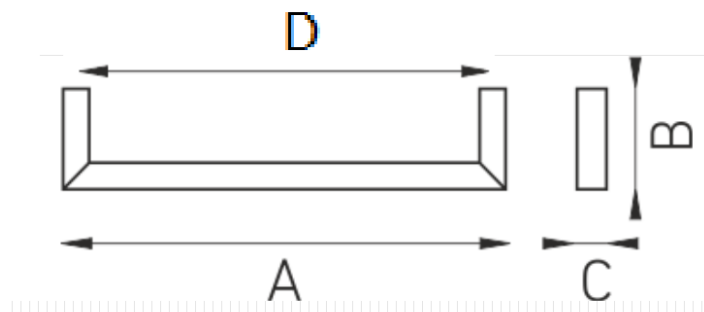

**Список моделей**

Название	Кол-во ламп	Мощность	Балласт	Цоколь	Тип источника света	Длина	Ширина	Артикул
STEP 114	1	14 Вт	ЭПРА	G5	ЛЛ	675 мм	153 мм	1097000010
STEP 128	1	28 Вт	ЭПРА	G5	ЛЛ	1275 мм	153 мм	1097000020
STEP 135	1	35 Вт	ЭПРА	G5	ЛЛ	1575 мм	153 мм	1097000030