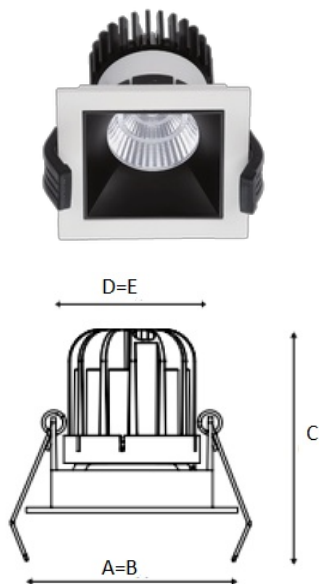

Описание

Встраиваемый светодиодный светильник направленного света изготовлен из алюминия, окрашенного матовой краской. Вставная декоративная рамка выполнена из цветного пластика. Оптическая часть закрыта защитным стеклом. Стандартный цвет светильника: WH – белый. Декоративной рамки: BL – черный. Стандартный отражатель – 45 град.

Установка

Установка в потолок

Конструкция

Корпус светильника изготовлен из алюминия, декоративная рамка – из окрашенного белой матовой краской алюминия. Оптическая часть закрыта защитным стеклом. Возможны варианты исполнения с линзой/рефлектором, решеткой, матовым рассеивателем, призмами и т.д.

Оптическая часть

Линза/Отражатель из полимерного материала

Package

Светильник в сборе. Может поставляться без драйвера

Области использования

HoReCa / гостиницы / рестораны / кафе

Конференц залы

Культурно-развлекательные учреждения

Магазины / бутики

Офисно-административные объекты

ТРЦ

Частные интерьеры