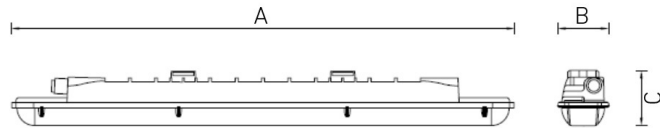

SLICK.PRS LED Ex