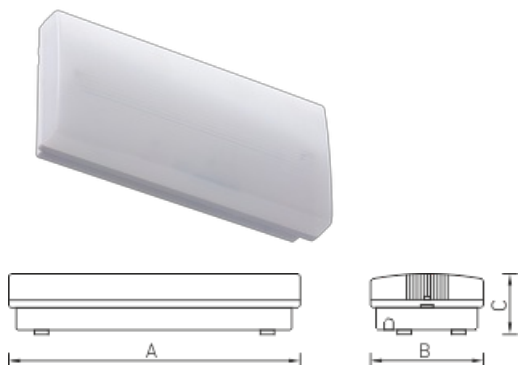

Оптическая часть

Рассеиватель светильника изготовлен из поликарбоната. Дистанция распознавания 24 м. Дополнительно светильник может комплектоваться двусторонним рассеивателем для крепления светильника на горизонтальную поверхность.

Дополнительная информация

Светильник соответствует требованиям по электромагнитной совместимости (ГОСТ IEC 61547-2013, СТБ EN 55015-2006, ГОСТ 30804.3.2-2013, ГОСТ 30804.3.3-2013), а также имеет защиту от короткого замыкания цепей заряда АКБ и питания источника света (ГОСТ IEC 61347-2-7-2014).

Package

Светильник в сборе. Пиктограммы и двусторонний рассеиватель ST-29 (2501002140) заказывается отдельно. Под проект могут изготавливаться не стандартные пиктограммы. Для двустороннего рассеивателя необходимо заказывать две пиктограммы. Для встройки используется белая рамка ST 28 (4501006320).

Области использования

HoReCa / гостиницы / рестораны / кафе

Гипер- / супермаркеты

Лестницы / коридоры

Магазины / бутики

Медицинские учреждения

Образовательные учреждения

Офисно-административные объекты

Транспортные узлы (вокзалы, аэропорты)

ТРЦ