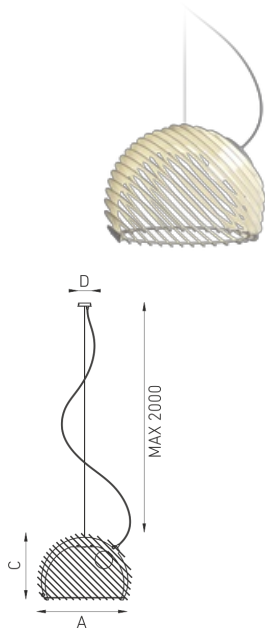

SATURNO

Подвесной декоративный светильник

Описание

Подвесной декоративный светильник. Абажур состоит из 22 деталей, которые соединяются между собой замками и образуют полусферу, материал – глянцевый поликарбонат белого цвета.

Установка

На потолок на подвесах

Конструкция

Абажур состоит из 22 деталей, которые соединяются между собой замками и образуют полусферу, материал – глянцевый поликарбонат белого цвета.

Package

Светильник в сборе.

Список моделей

Название	Кол-во ламп	Мощность	Балласт	Цоколь	Тип источника света	Длина	Ширина	Артикул
SATURNO (белый)	1	60 Вт	Без ПРА	E27	КЛЛ	590 мм	0 мм	1575000010