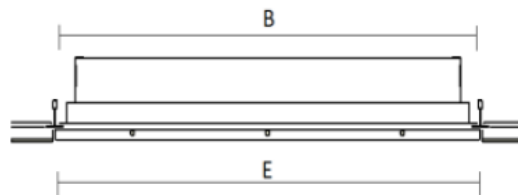

Описание

Встраиваемые светильники для потолков ROCKFON с кромкой X. Специальная конструкция корпуса позволяет получить единое с потолком стилистическое решение.

Установка

Встраиваются в подвесные потолки, состоящие из скрытой подвесной системы и панелей ROCKFON марок Sonar, Tropic и Rockfon Color-all с кромкой X.

Конструкция

Цельнометаллический сварной корпус из листовой стали, покрытый белой порошковой краской. В корпусе установлена пускорегулирующая аппаратура (драйвер).

Оптическая часть

Опаловый рассеиватель из ПММА в металлической рамке. Тип светодиодов: SMD.

Образовательные учреждения

Офисно-административные объекты

Транспортные узлы (вокзалы, аэропорты)

ТРЦ

Список моделей

Название	Световой поток	Мощность лм/Вт	Длина	Ширина	Вес	Артикул	
OPL/R ECO LED 1200 4000K Edge 24-04	3400 лм	33 Вт	103	1200 мм	300 мм	4,500 кг	1028000450
OPL/R ECO LED 1200x600 4000K Edge 24-04	7200 лм	70 Вт	103	1200 мм	600 мм	7,600 кг	1028000460