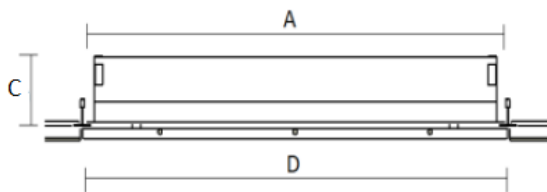

Образовательные учреждения

Офисно-административные объекты

Транспортные узлы (вокзалы, аэропорты)

ТРЦ

Список моделей

Название	Световой поток	Мощность лм/Вт	Длина	Ширина	Вес	Артикул	
OPL/R ECO LED 1200 4000K Edge 24-04	3400 лм	33 Вт	103	1200 мм	300 мм	4,500 кг	1028000450
OPL/R ECO LED 1200x600 4000K Edge 24-04	7200 лм	70 Вт	103	1200 мм	600 мм	7,600 кг	1028000460