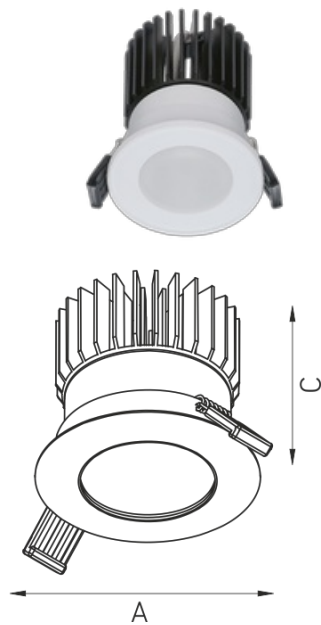

QUO IP

Встраиваемый светодиодный светильник

Описание

Встраиваемый светодиодный светильник направленного света изготовлен из алюминия, окрашенного матовой краской. Оптическая часть закрыта защитным матовым полупрозрачным стеклом. Стандартный цвет: WH – белый. Стандартный отражатель – 45 град. Защита от проникновения по оптической части - IP 65.

Установка

Установка в потолок

Конструкция

Корпус светильника изготовлен из алюминия, декоративная рамка – из окрашенного белой матовой краской алюминия. Оптическая часть закрыта защитным стеклом. Возможны варианты исполнения с линзой/рефлектором, решеткой, матовым рассеивателем, призмами и т.д.

Оптическая часть

Линза/Отражатель из полимерного материала

Package

Светильник в сборе. Может поставляться без драйвера

Области использования

HoReCa / гостиницы / рестораны / кафе

Конференц залы

Культурно-развлекательные учреждения

Магазины / бутики

Офисно-административные объекты

ТРЦ

Частные интерьеры