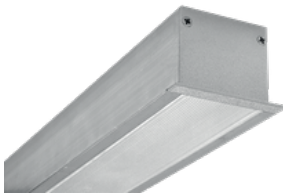

PROFILE

Встраиваемая профильная система

Описание

Встраиваемая профильная система для создания как декоративных световых эффектов, так и для основного освещения. Корпус изготовлен из экструдированного анодированного алюминия, рассеиватель из экструдированного поликарбонатного пластика. Торцевые крышки из анодированного алюминия и крепежные элементы из оцинкованной стали поставляются отдельно. Внутрь корпуса устанавливается самоклеющаяся светодиодная лента.

Установка

Встраивается в разного рода поверхности

Конструкция

Корпус изготовлен из экструдированного анодированного алюминиевого профиля, рассеиватель - из экструдированного поликарбонатного профиля. Торцевые крышки из анодированного алюминия и крепежные элементы из оцинкованной стали поставляются отдельно.

Оптическая часть

Рассеиватель из экструдированного поликарбонатного профиля

Package

Система в сборе. Драйвер поставляется отдельно

Области использования

HoReCa / гостиницы / рестораны / кафе

Конференц залы

Культурно-развлекательные учреждения

Магазины / бутики

Офисно-административные объекты

ТРЦ

Частные интерьеры

Список моделей

Название	Световой поток	Мощность	лм/Вт	Длина	Высота	Ширина	Вес	Артикул
PROFILE 30 (profile + diffuser 2500mm)	0.00 лм	0.00 Вт	0.00	2500 мм	35 мм	47 мм	1.90 кг	2398000030
PROFILE 60 (profile + diffuser 2500mm)	0.00 лм	0.00 Вт	0.00	2500 мм	35 мм	73 мм	2.40 кг	2398000040