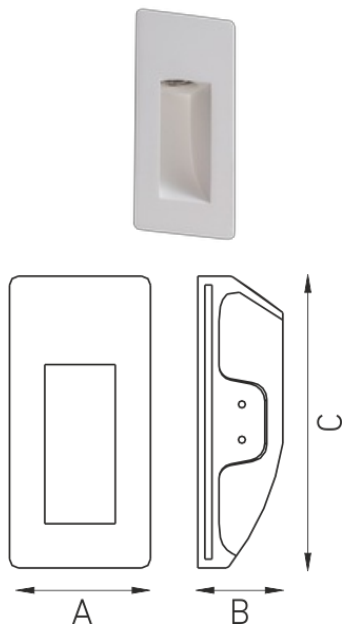

### Описание

Встраиваемый светильник направленного света. Корпус светильника изготовлен из гипса. Установка в ниши в стенах из гипсокартонных плит с помощью монтажных клипс. Допускается покраска гипсовой поверхности светильника после ее обработки грунтовкой.

### Конструкция

Встраиваемый гипсовый светильник.

**Список моделей**

<b>Название</b>	<b>Световой поток</b>	<b>Мощность</b>	<b>лм/Вт</b>	<b>Длина</b>	<b>Ширина</b>	<b>Вес</b>	<b>Артикул</b>
PLW 010 LED 3000K	50 лм	2 Вт	25	80 мм	48 мм	0,600 кг	1537000100