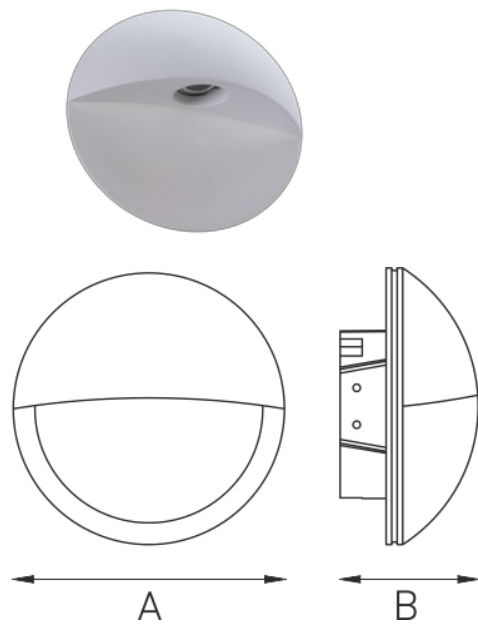

PLW 008

Настенный гипсовый светильник

Описание

Встраиваемый светильник направленного света. Корпус светильника изготовлен из гипса. Установка в ниши в стенах из гипсокартонных плит с помощью монтажных клипс. Допускается покраска гипсовой поверхности светильника после ее обработки грунтовкой.

Установка

Устанавливается в ниши в стенах из гипсокартонных плит с помощью монтажных клипс.

Конструкция

Встраиваемый светильник из гипса.

Оптическая часть

Линза

Package

Светильник в сборе.

Список моделей

Название	Световой поток	Мощность	лм/Вт	Длина	Ширина	Вес	Артикул
PLW 008 LED 3000K	50 лм	1 Вт	50	150 мм	0 мм	0,600 кг	1537000080