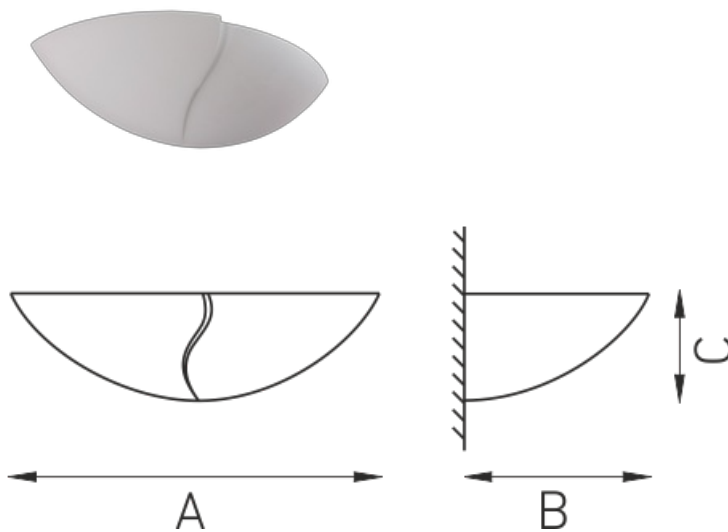

PLW 006

Настенный гипсовый светильник

Описание

Настенный светильник отраженного света. Корпус изготовлен из гипса. Поверхность светильника красится в любой необходимый цвет.

Установка

Устанавливается на стену

Конструкция

Настенный светильник из гипса. Крепление светильника осуществляется через монтажную планку.

Package

Светильник в сборе.

Области использования

HoReCa / гостиницы / рестораны / кафе

Конференц залы

Культурно-развлекательные учреждения

Магазины / бутики

Офисно-административные объекты

ТРЦ

Частные интерьеры

Список моделей

Название	Кол-во ламп	Мощность	Балласт	Цоколь	Тип источника света	Длина	Ширина	Артикул
PLW 006	1	60 Вт	Без ПРА	E27	ЛН	410 мм	160 мм	1537000060