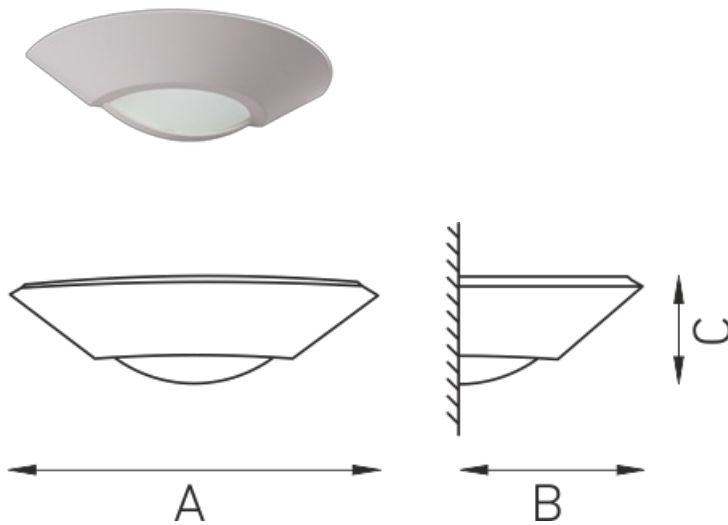

**Описание**

Настенный светильник отраженного света. Корпус светильника изготовлен из гипса, декоративная вставка из матового силикатного стекла, установочная металлическая плата окрашена белой краской. Допускается покраска гипсовой поверхности светильника после ее обработки грунтовкой.

**Установка**

Устанавливается на стену.

**Конструкция**

Корпус светильника изготовлен из гипса, декоративная вставка из матового силикатного стекла, установочная металлическая плата окрашена белой краской. Крепление светильника осуществляется через монтажную планку.

**Оптическая часть**

Отражатель со вставкой из матового силикатного стекла

**Package**

Светильник в сборе.

**Области использования**

HoReCa / гостиницы / рестораны / кафе

Конференц залы

Культурно-развлекательные учреждения

Магазины / бутики

Офисно-административные объекты

ТРЦ

Частные интерьеры

**Список моделей**

Название	Кол-во ламп	Мощность	Балласт	Цоколь	Тип источника света	Длина	Ширина	Артикул
PLW 001	1	60 Вт	Без ПРА	E27	ЛН	425 мм	210 мм	1537000010