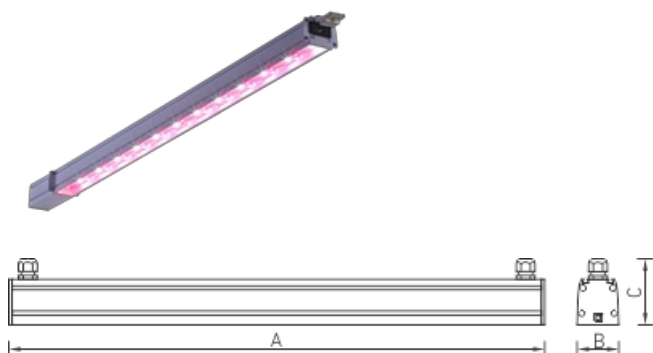

Установка

Крепление светильника на поверхность потолка с помощью монтажных комплектов (не входят в комплект поставки светильника). Доступно три варианта комплектов крепления: Комплект подвеса на трос – код заказа 2340000010; Комплект для крепления на опорную поверхность – код заказа 2340000020; Комплект с поворотным кронштейном – код заказа 2340000030

Package

Светильник поставляется без подвесов и соединительных элементов.

Области использования

Теплицы (растениеводство)

Список моделей

Название	Световой поток	Мощность	лм/Вт	Длина	Ширина	Вес	Артикул
PLANTADOR LED 30 D120 HFR IP54 BRFR	470 лм	30 Вт	16	1003 мм	80 мм	2,300 кг	1340000030
PLANTADOR LED 30 D120 HFR IP54 BRR	650 лм	32 Вт	20	1003 мм	80 мм	2,300 кг	1340000020
PLANTADOR LED 30 D120 HFR IP54 FS	2800 лм	36 Вт	78	1003 мм	80 мм	2,300 кг	1340000010