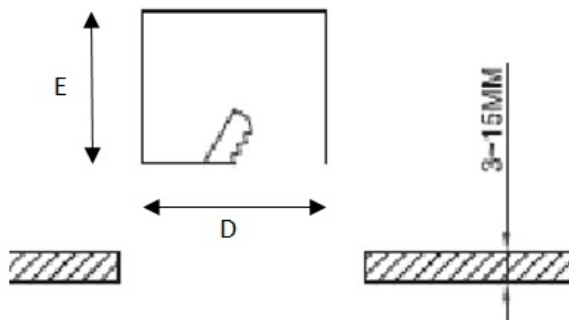

PIANOS

Встраиваемый светодиодный светильник

Описание

Встраиваемый светильник, создающий прямое диффузное освещение. Стекланный световод по периметру светильника подсвечивает потолок. Корпус светильника изготовлен из алюминия, окрашенного порошковой краской. Оптическая часть закрыта рассеивателем из ПММА и прозрачным терпированным стеклом.

Установка

Установка в потолок

Конструкция

Корпус светильника изготовлен из алюминия, окрашенного порошковой краской. Оптическая часть закрыта рассеивателем из ПММА и прозрачным терпированным стеклом. Драйвер входит в комплект поставки.

Оптическая часть

Рассеиватель из матового стекла, с прозрачной каемкой

Package

Светильник в сборе.

Области использования

HoReCa / гостиницы / рестораны / кафе

Конференц залы

Культурно-развлекательные учреждения

Магазины / бутики

Офисно-административные объекты

ТРЦ

Частные интерьеры