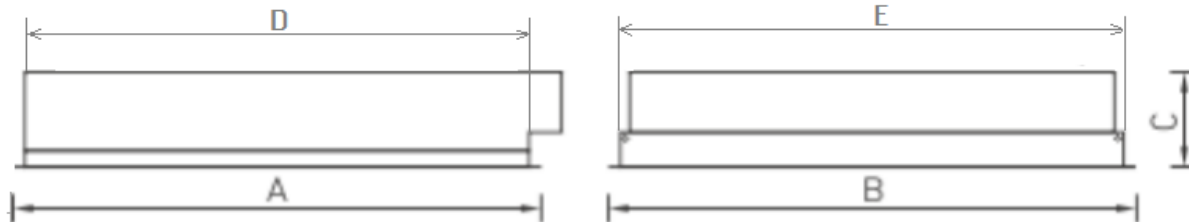

OWS/R

Светильники OWS со степенью защиты IP54

Описание

Светильник OWS/R разработан для применения в помещениях с повышенной влажностью. Рамка рассеивателя крепится скрытыми пружинами, за счет чего поверхность светильника не имеет выступающих элементов, создающих условия для скопления пыли, и легко обрабатывается дезинфицирующими средствами.

Оптическая часть

Опаловый рассеиватель из ПММА в металлической рамке. Устанавливается в корпус скрытыми пружинами.

Package

Светильник в сборе.

Области использования

Медицинские учреждения

Промышленные предприятия

Чистые помещения

Список моделей

Название	Кол-во ламп	Мощность	Балласт	Цоколь	Тип источника света	Длина	Ширина	Артикул
OWS/R 418 /595/ IP54/IP54 HF	4	72 Вт	ЭПРА	G13	ЛЛ	595 мм	595 мм	1379000060
OWS/R 418 /595/ IP54/IP54 HF ES1	4	72 Вт	ЭПРА	G13	ЛЛ	595 мм	595 мм	1379000070
OWS/R 418 /595/ IP54/IP20 HF	4	72 Вт	ЭПРА	G13	ЛЛ	595 мм	595 мм	1379000030
OWS/R 414 /595/ IP54/IP20	4	56 Вт	ЭПРА	G5	ЛЛ	595 мм	595 мм	1379000111