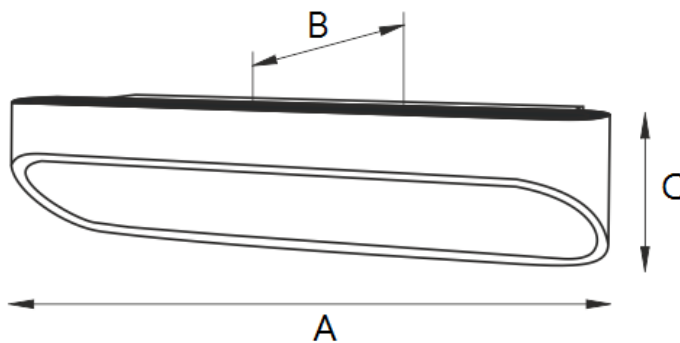

Установка

На стену

Конструкция

Корпус изготовлен из экструдированного алюминия. Доступны варианты окраски: WH - белый, BL/GL - черный с золотом внутри, AL - цвет алюминия.

Оптическая часть

Алюминиевый отражатель

ТРЦ

Частные интерьеры

Список моделей

Название	Световой поток	Мощность лм/Вт	Длина	Ширина	Вес	Артикул	
ORSAY 3000K AL/WH	750 лм	10 Вт	75	300 мм	93 мм	0,860 кг	1561000020
ORSAY 3000K BL/GL	750 лм	10 Вт	75	300 мм	93 мм	0,860 кг	1561000030
ORSAY 3000K WH	750 лм	10 Вт	75	300 мм	93 мм	0,850 кг	1561000010