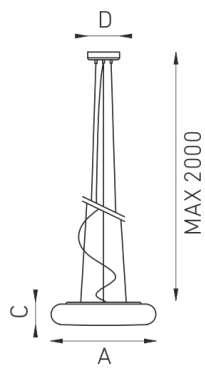

### Конструкция

Рассеиватель из выдувного трехслойного опалового стекла ручной работы. Рассеиватель крепится на арматуре.

### Оптическая часть

Опаловый рассеиватель

**Список моделей**

Название	Световой поток	Мощность лм/Вт	Длина	Ширина	Вес	Артикул	
ORBIS P 600/155/160 SL SET	9500 лм	115 Вт	46	600 мм	0 мм	8,400 кг	1533000040
ORBIS P 415/440 SL SET	420 лм	160 Вт	8	415 мм	0 мм	6,315 кг	1533000010
ORBIS P 415/155 SL SET	4800 лм	55 Вт	49	415 мм	0 мм	4,360 кг	1533000180
ORBIS P 600/560 SL SET	710 лм	300 Вт	9	600 мм	0 мм	8,400 кг	1533000030
ORBIS P 500/460 SL SET	710 лм	240 Вт	0	500 мм	0 мм	6,450 кг	1533000170
ORBIS P 500/122/140 SL SET	4450 лм	62 Вт	0	500 мм	0 мм	6,450 кг	1533000190