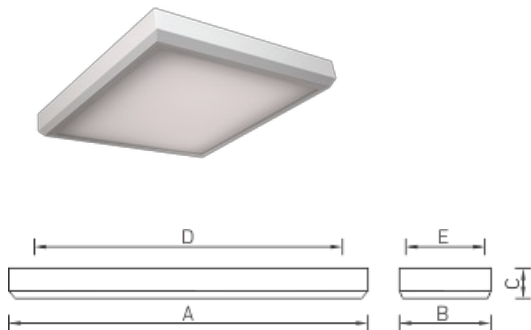

OPL/S ECO LED

Светодиодные светильники OPL с опаловым рассеивателем

Описание

Накладной светодиодный светильник для учебных и офисных помещений с равномерной, бестеневой засветкой рассеивателя. OPL/S ECO LED - лучший выбор для помещений, где необходим мягкий рассеянный свет и высокая энергоэффективность.

Установка

Крепление на поверхность потолка.

Конструкция

Цельнометаллический сварной корпус из листовой стали, покрытый белой порошковой краской. В корпусе установлена пускорегулирующая аппаратура (драйвер).

Оптическая часть

За счет равномерного распределения светодиодов по всей площади светильника, светодиодный модуль ECO LED обеспечивает бестеневую засветку рассеивателя светильника. Опаловый рассеиватель из ПММА в металлической рамке. Тип светодиодов: SMD.

Package

Светильник в сборе.

Области использования

HoReCa / гостиницы / рестораны / кафе

ЖКХ

Культурно-развлекательные учреждения

Лестницы / коридоры

Медицинские учреждения

Образовательные учреждения

Офисно-административные объекты

Спортзалы

Транспортные узлы (вокзалы, аэропорты)

ТРЦ