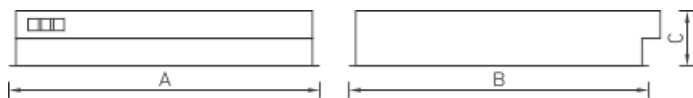

Стадионы

ТРЦ

**Список моделей**

Название	Световой поток	Мощность лм/Вт	Длина	Ширина	Вес	Артикул	
OPL/R ECO LED 595 CH CF	3200 лм	35 Вт	91	595 мм	595 мм	7,700 кг	1028001080