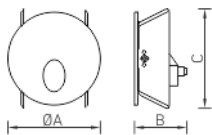

Установка в стены

Конструкция

Корпус светильника изготовлен из алюминия, окрашенного матовой краской.

Package

Светильник в сборе.

Области использования

HoReCa / гостиницы / рестораны / кафе

Индивидуальные дома

Культурно-развлекательные учреждения

Магазины / бутики

Объекты бытового обслуживания

Объекты общественного питания

Офисно-административные объекты

ТРЦ

Список моделей

Название	Световой поток	Мощность лм/Вт	Длина	Ширина	Вес	Артикул	
MARKUS 01 WH 3000K	150 лм	3 Вт	50	65 мм	0 мм	0,150 кг	2398000340
MARKUS IP54/IP20 02 WH 3000K (glass)	350 лм	4 Вт	88	65 мм	0 мм	0,150 кг	1316000020