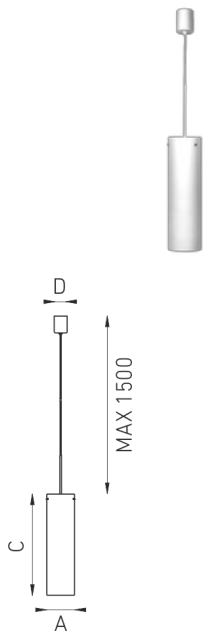

### Описание

Подвесной стеклянный светильник, создающий диффузное и прямое освещение. Рассеиватель из выдувного трехслойного опалового стекла ручной работы.

### Конструкция

Подвесной светильник. Рассеиватель из выдувного трехслойного опалового стекла ручной работы. Рассеиватель крепится на арматуре.

### Оптическая часть

Опаловый рассеиватель

**Список моделей**

Название	Световой поток	Мощность лм/Вт	Длина	Ширина	Вес	Артикул	
MAIA P 150/500 WH 150 SET	2160 лм	150 Вт	13	150 мм	0 мм	2,000 кг	1535000190
MAIA P 80/300 WH 60	710 лм	60 Вт	12	80 мм	0 мм	2,600 кг	1535000200
MAIA P 150/300 WH 100	1360 лм	100 Вт	12	150 мм	0 мм	2,200 кг	1535000180
MAIA P 80/500 WH LED 4000K DALI	2100 лм	19 Вт	111	80 мм	0 мм	3,200 кг	1458000140
MAIA P 80/500 WH 75	940 лм	75 Вт	13	80 мм	0 мм	1,500 кг	1535000010