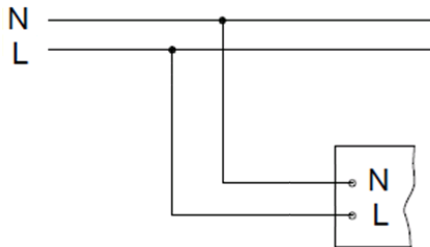

### Области использования

Нефтегазовая промышленность

Промышленные предприятия

Складские объекты

Спортзалы

ТРЦ

**Список моделей**

Название	Световой поток	Мощность	лм/Вт	Длина	Ширина	Вес	Артикул
LODESTAR LED 230 D60 5000K (SET)	25400 лм	205 Вт	124	390 мм	0 мм	8,000 кг	1449000050
LODESTAR LED 200 D120 5000K	22500 лм	175 Вт	129	390 мм	0 мм	7,400 кг	1449000060
LODESTAR LED 160 D120 5000K	19600 лм	152 Вт	129	390 мм	0 мм	6,400 кг	1449000080
LODESTAR LED 160 D60 5000K (SET)	19600 лм	152 Вт	129	390 мм	0 мм	7,000 кг	1449000030
LODESTAR LED 200 D60 5000K (SET)	21400 лм	175 Вт	122	390 мм	0 мм	7,300 кг	1449000070
LODESTAR LED 230 D120 5000K	26100 лм	205 Вт	127	390 мм	0 мм	7,400 кг	1449000040