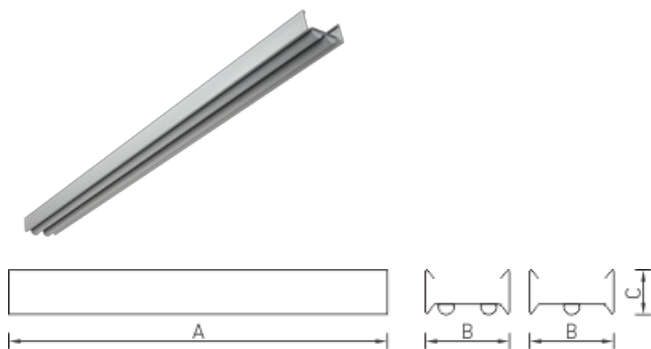

LNK LED

Светодиодные светильники серии LINE

Описание

Линейный светодиодный светильник, являющийся прямой заменой традиционным магистральным системам на люминесцентной лампе. Эффективность светового прибора, достигающая 120 лм/Вт, и высокое значение светового потока позволяют использовать его в торговых залах с высотой потолков до 8 метров.

Установка

Крепление светильника на тросовый подвес. Комплекты подвеса заказываются отдельно. Минимально необходимое число подвесов при установке в линию для светильников длиной 3025 мм - $n=2N+1$, для светильников 1533 - $n=N+1$, где n - число подвесов, N -число светильников в линии. Аксессуары (торцевые крышки, соединительные скобы, соединительный кабель и др.) заказываются отдельно.

Конструкция

Цельнометаллический сварной корпус из листовой стали, покрытый белой порошковой краской.

Оптическая часть

Профилированный матовый рассеиватель из ПММА. Тип светодиодов: SMD.

Package

Светильник поставляется без подвесов, торцевых крышек и соединительных элементов. Комплекты подвеса, соединительные элементы, торцевые крышки заказываются отдельно. Минимально необходимое количество подвесов при установке в линию для светильников длиной 3025 мм $n = 2N+1$, для светильников длиной 1533 мм - $n = N+1$, где n – число подвесов, N – число светильников, установленных в линию.

Области использования

Гипер- / супермаркеты