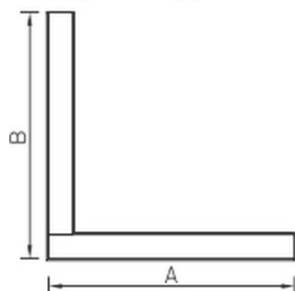

LINER/S CC LED