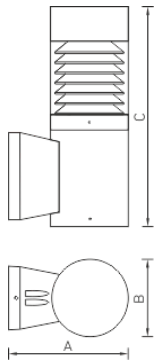

## Конструкция

Корпус из литого под давлением алюминия, покрытый порошковой краской. Внутри корпуса расположена металлическая плата с пускорегулирующей аппаратурой.

## Оптическая часть

Экранирующая решетка из анодированного алюминия. Прозрачный рассеиватель из поликарбоната.

## Области использования

Культурно-развлекательные учреждения

Парки / скверы

ТРЦ

**Список моделей**

| Название        | Кол-во ламп | Мощность | Балласт | Цоколь | Тип источника света | Длина  | Ширина | Артикул    |
|-----------------|-------------|----------|---------|--------|---------------------|--------|--------|------------|
| КАМПИ E60 black | 1           | 60 Вт    | Без ПРА | E27    | ЛН                  | 251 мм | 186 мм | 1403005390 |