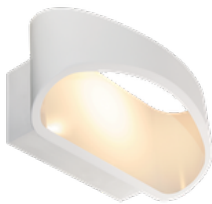

Области использования

HoReCa / гостиницы / рестораны / кафе

Конференц залы

Культурно-развлекательные учреждения

Магазины / бутики

Офисно-административные объекты

ТРЦ

Частные интерьеры