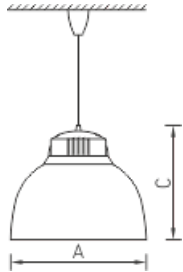

Установка

Подвес на питающем шнуре.

Конструкция

Корпус из полимерного материала черного цвета.

Оптическая часть

Прозрачный рассеиватель из ПММА.

Package

Светильник в сборе.

Области использования

HoReCa / гостиницы / рестораны / кафе

Гипер- / супермаркеты

Культурно-развлекательные учреждения

Магазины / бутики

ТРЦ

Список моделей

Название	Кол-во ламп	Мощность	Балласт	Цоколь	Тип источника света	Длина	Ширина	Артикул
HBN 100	1	100 Вт	Без ПРА	E27	ЛН	320 мм	0 мм	1225000010