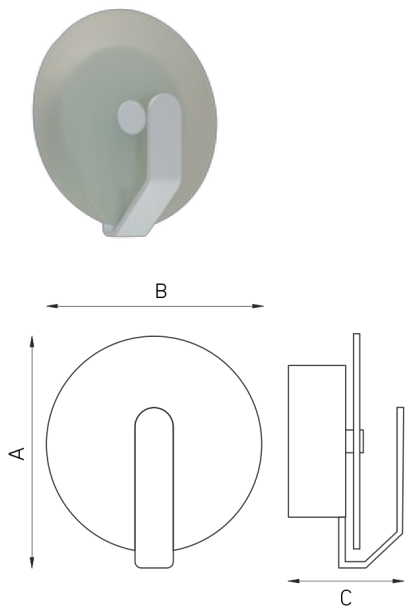

HALO

Настенный светодиодный светильник

Описание

Настенный светильник отраженного света, создающий диффузное освещение. Корпус изготовлен из алюминия, окрашенного белой матовой краской. Рассеиватель из матового силикатного стекла.

Установка

На стену

Конструкция

Корпус изготовлен из алюминия, окрашенного белой матовой краской. Рассеиватель из матового силикатного стекла.

Оптическая часть

Опаловый рассеиватель

Package

Светильник в сборе.

Список моделей

Название	Световой поток	Мощность лм/Вт	Длина	Ширина	Вес	Артикул	
HALO 3000K	325 лм	5 Вт	65	157 мм	150 мм	0,400 кг	1563000010