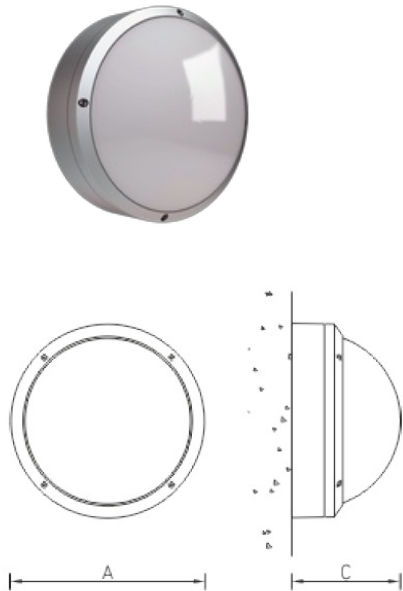

GRANDA LED

Светодиодные настенные/потолочные светильники

Описание

Вандализационные светильники серии GRANDA LED в алюминиевом корпусе с высокой степенью защиты IP65, предназначенные для освещения прилегающих территорий, переходов, подсобных помещений и входных групп. Опционально доступна версия с декоративной решеткой.

Установка

Крепление на поверхность стены или потолка.

Конструкция

Корпус из литого под давлением алюминия, покрыт порошковой краской.

Оптическая часть

Опаловый рассеиватель из поликарбоната. Так же доступна версия со стеклом.

Package

Светильник в сборе.

Области использования

Архитектурное освещение

Индивидуальные дома

ТРЦ

Список моделей

Название	Световой поток	Мощность лм/Вт	Длина	Ширина	Вес	Артикул	
GRANDA NBT LED 18 EM 4000K	2550 лм	28 Вт	91	359 мм	0 мм	3,100 кг	1441000020
GRANDA NBT LED 18 4000K	2500 лм	26 Вт	96	359 мм	0 мм	3,100 кг	1441000010