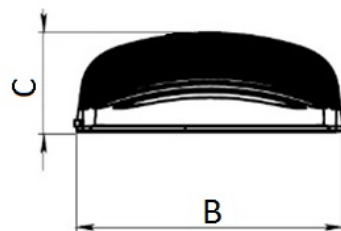

## Области использования

Автостоянки / парковки

Освещение дорог

Промышленные предприятия

Складские объекты

ТРЦ

**Список моделей**

Название	Световой поток	Мощность лм/Вт	Длина	Ширина	Вес	Артикул	
FREGAT LED 75 (W) 4000K	9650 лм	75 Вт	129	722 мм	265 мм	10,700 кг	1426000440
FREGAT LED 55 (W) PLC 4000K	7400 лм	55 Вт	135	722 мм	265 мм	10,000 кг	1426000270
FREGAT LED 35 (W) 4000K	4900 лм	35 Вт	140	722 мм	265 мм	10,000 кг	1426000330
FREGAT LED 55 (W) CORFUN 4000K	7400 лм	55 Вт	135	722 мм	265 мм	10,500 кг	1426001710
FREGAT LED 55 (W) 4000K	7400 лм	55 Вт	135	722 мм	265 мм	10,000 кг	1426000260
FREGAT LED 150 (W) 4000K	18000 лм	140 Вт	129	722 мм	265 мм	10,700 кг	1426000420
FREGAT LED 110 (W) PLC 4000K	14400 лм	107 Вт	135	722 мм	265 мм	10,700 кг	1426000210
FREGAT LED 55 SW 4000K	7400 лм	55 Вт	135	722 мм	265 мм	10,000 кг	1426000290
FREGAT LED 110 (W) 4000K	14400 лм	107 Вт	135	722 мм	265 мм	10,700 кг	1426000010
FREGAT LED 110 (W) CORFUN 4000K	14400 лм	107 Вт	135	722 мм	265 мм	10,500 кг	1426001760
FREGAT LED 35 (W) PLC 4000K	4900 лм	35 Вт	140	722 мм	265 мм	9,400 кг	1426001170
FREGAT LED 90 (W) 4000K	12000 лм	90 Вт	133	722 мм	265 мм	10,700 кг	1426001540
FREGAT LED 150 (W) CR 4000K	17800 лм	140 Вт	127	722 мм	265 мм	10,700 кг	1426001610
FREGAT LED 35 (W) CR 4000K	4900 лм	35 Вт	140	722 мм	265 мм	10,700 кг	1426001620
FREGAT LED 110 (W) CR 4000K	13900 лм	106 Вт	131	722 мм	265 мм	10,700 кг	1426001600
FREGAT LED 75 (W) CR 4000K	9500 лм	75 Вт	127	722 мм	265 мм	10,700 кг	1426001640
FREGAT LED 55 (W) CR 4000K	7100 лм	55 Вт	129	722 мм	265 мм	10,700 кг	1426001460