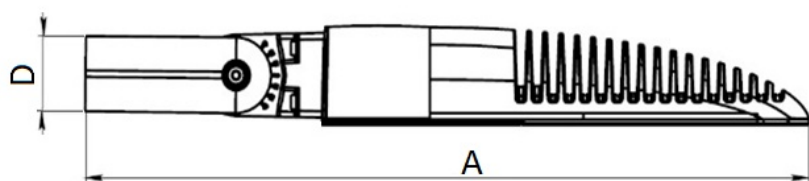

## Области использования

Автостоянки / парковки

Освещение дорог

Промышленные предприятия

Складские объекты

ТРЦ

**Список моделей**

Название	Световой поток	Мощность лм/Вт	Длина	Ширина	Вес	Артикул	
FREGAT LED 75 (W) 4000K	9650 лм	75 Вт	129	722 мм	265 мм	10,700 кг	1426000440
FREGAT LED 55 (W) PLC 4000K	7400 лм	55 Вт	135	722 мм	265 мм	10,000 кг	1426000270
FREGAT LED 35 (W) 4000K	4900 лм	35 Вт	140	722 мм	265 мм	10,000 кг	1426000330
FREGAT LED 55 (W) CORFUN 4000K	7400 лм	55 Вт	135	722 мм	265 мм	10,500 кг	1426001710
FREGAT LED 55 (W) 4000K	7400 лм	55 Вт	135	722 мм	265 мм	10,000 кг	1426000260
FREGAT LED 150 (W) 4000K	18000 лм	140 Вт	129	722 мм	265 мм	10,700 кг	1426000420
FREGAT LED 110 (W) PLC 4000K	14400 лм	107 Вт	135	722 мм	265 мм	10,700 кг	1426000210
FREGAT LED 55 SW 4000K	7400 лм	55 Вт	135	722 мм	265 мм	10,000 кг	1426000290
FREGAT LED 110 (W) 4000K	14400 лм	107 Вт	135	722 мм	265 мм	10,700 кг	1426000010
FREGAT LED 110 (W) CORFUN 4000K	14400 лм	107 Вт	135	722 мм	265 мм	10,500 кг	1426001760
FREGAT LED 35 (W) PLC 4000K	4900 лм	35 Вт	140	722 мм	265 мм	9,400 кг	1426001170
FREGAT LED 90 (W) 4000K	12000 лм	90 Вт	133	722 мм	265 мм	10,700 кг	1426001540
FREGAT LED 150 (W) CR 4000K	17800 лм	140 Вт	127	722 мм	265 мм	10,700 кг	1426001610
FREGAT LED 35 (W) CR 4000K	4900 лм	35 Вт	140	722 мм	265 мм	10,700 кг	1426001620
FREGAT LED 110 (W) CR 4000K	13900 лм	106 Вт	131	722 мм	265 мм	10,700 кг	1426001600
FREGAT LED 75 (W) CR 4000K	9500 лм	75 Вт	127	722 мм	265 мм	10,700 кг	1426001640
FREGAT LED 55 (W) CR 4000K	7100 лм	55 Вт	129	722 мм	265 мм	10,700 кг	1426001460