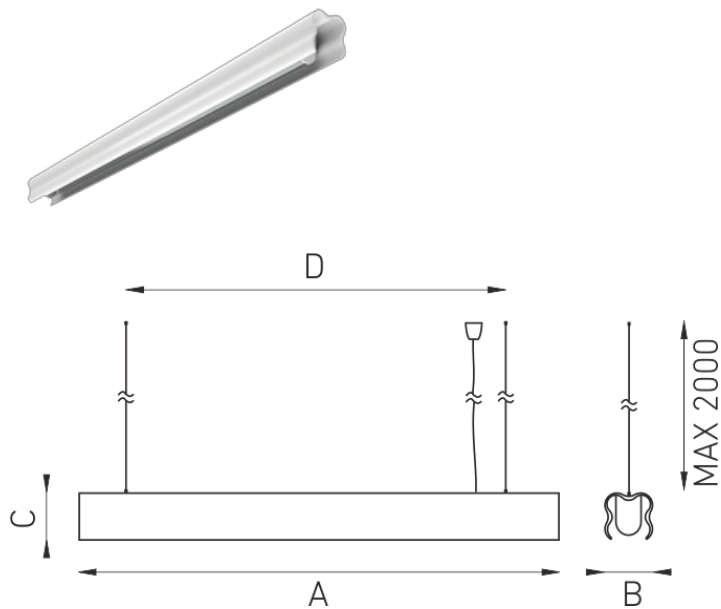

FLEX LED

Подвесной светильник из экструзионного алюминия

Описание

Подвесной светодиодный светильник, создающий прямое диффузное освещение. Корпус светильника изготовлен из алюминиевого профиля, окрашенного порошковой краской. Отражатель окрашен белой матовой порошковой краской.

Установка

На потолок на подвесах

Конструкция

Корпус светильника изготовлен из алюминиевого профиля, окрашенного белой порошковой краской.

Области использования

HoReCa / гостиницы / рестораны / кафе

Индивидуальные дома

Культурно-развлекательные учреждения

Магазины / бутики

Объекты бытового обслуживания

Объекты общественного питания

Офисно-административные объекты

ТРЦ

Список моделей

Название	Световой поток	Мощность лм/Вт	Длина	Ширина	Вес	Артикул	
FLEX LED BL/WH 1000 4000K	2600 лм	22 Вт	118	1004 мм	80 мм	5,000 кг	1102400020
FLEX LED BL/WH 1000 3000K	2450 лм	22 Вт	111	1004 мм	80 мм	5,000 кг	1102400010
FLEX LED BL/WH 1500 3000K	3700 лм	34 Вт	109	1504 мм	80 мм	5,000 кг	1102400050
FLEX LED RD/WH 1500 4000K	3950 лм	34 Вт	116	1504 мм	80 мм	5,000 кг	1102400070
FLEX LED BL/WH 1500 4000K	3950 лм	34 Вт	116	1504 мм	80 мм	5,000 кг	1102400060