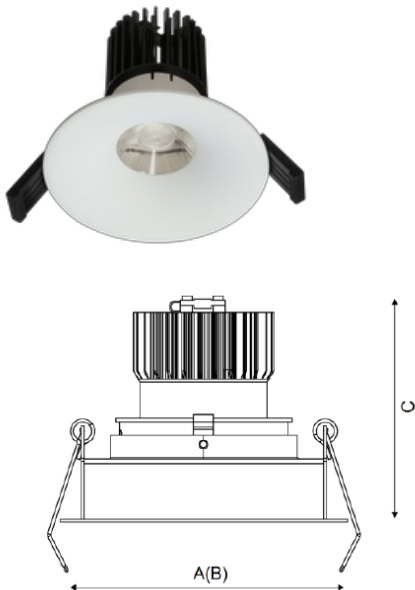

FIORE

Встраиваемый светодиодный светильник

Описание

Встраиваемый светодиодный светильник направленного света изготовлен из алюминия, окрашенного матовой краской. Оптическая часть закрыта защитным стеклом. Стандартный цвет: WH – белый. Стандартный отражатель – 45 град.

Установка

Установка в потолок

Конструкция

Корпус светильника изготовлен из алюминия, декоративная рамка – из окрашенного белой матовой краской алюминия. Оптическая часть закрыта защитным стеклом. Возможны варианты исполнения с линзой/рефлектором, решеткой, матовым рассеивателем, призмами и т.д. Информация по подбору драйвера приведена в файле Выбор драйверов для LED светильников.pdf, список драйверов приведен во вкладке Аксессуары.

Оптическая часть

Линза/Отражатель из полимерного материала

Package

Светильник в сборе.

Области использования

HoReCa / гостиницы / рестораны / кафе

Конференц залы

Культурно-развлекательные учреждения

Магазины / бутики

Офисно-административные объекты

ТРЦ

Частные интерьеры

Список моделей

Название	Световой поток	Мощность лм/Вт	Длина	Ширина	Вес	Артикул	
FIORE 07 WH D45 4000K (with driver)	725 лм	9 Вт	81	110 мм	0 мм	0,310 кг	1237000070
FIORE 13 WH D45 4000K (with driver)	1500 лм	15 Вт	100	110 мм	0 мм	0,420 кг	1237000090
FIORE 07 WH D45 3000K (with driver)	725 лм	9 Вт	81	110 мм	0 мм	0,310 кг	1237000030
FIORE 18 WH D45 4000K (with driver)	2150 лм	20 Вт	108	110 мм	0 мм	0,500 кг	1237000170
FIORE 18 WH D45 3000K (with driver)	2150 лм	20 Вт	108	110 мм	0 мм	0,500 кг	1237000100
FIORE 13 WH D45 3000K (with driver)	1500 лм	15 Вт	100	110 мм	0 мм	0,420 кг	1237000040
FIORE 13 WH D45 4000K DALI	1500 лм	15 Вт	100	110 мм	0 мм	0,420 кг	1237000230