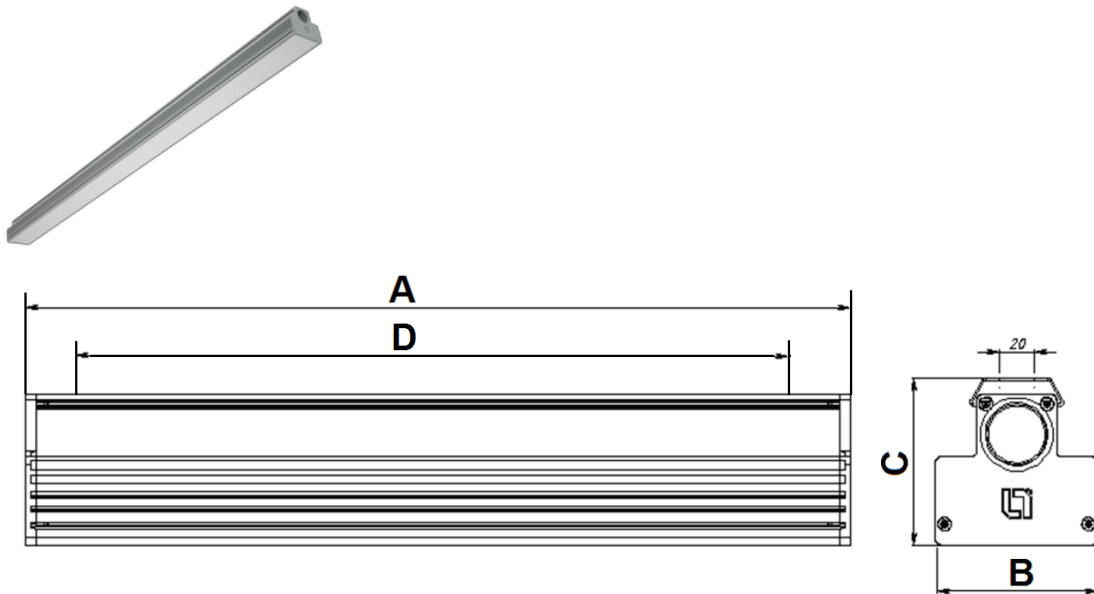

Конструкция

Корпус светильника изготовлен из алюминиевого профиля, окрашенного порошковой краской цвета металлик. В корпусе установлен источник питания. Под заказ возможно изготовления светильника со сквозной проводкой.

Области использования

Гипер- / супермаркеты

Объекты бытового обслуживания

Промышленные предприятия

Складские объекты

ТРЦ

Список моделей

Название	Световой поток	Мощность лм/Вт	Длина	Ширина	Вес	Артикул	
FACTORY.OPL LED 50 IP54 5000K	5500 лм	50 Вт	110	1212 мм	95 мм	6,500 кг	1598000200
FACTORY.OPL LED 100 IP54 5000K	11000 лм	97 Вт	113	1512 мм	95 мм	8,200 кг	1598000220