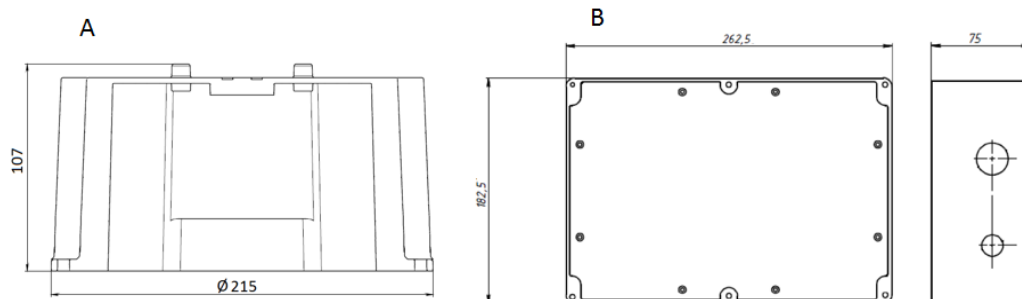

Складские объекты

Транспортные узлы (вокзалы, аэропорты)

Список моделей

| Название | Световой поток | Мощность лм/Вт | Длина | Ширина | Вес | Артикул |
|--|----------------|----------------|-------|--------|------|---------------------|
| DL POWER LED 40 D60 IP66 HFD 4000K mat | 3400 лм | 36 Вт | 94 | 232 мм | 0 мм | 5,200 кг 1170002060 |
| DL POWER LED 60 D40 IP66 4000K mat | 5800 лм | 57 Вт | 102 | 232 мм | 0 мм | 5,200 кг 1170001120 |
| DL POWER LED 40 D80 IP66 EM 4000K | 3850 лм | 36 Вт | 107 | 232 мм | 0 мм | 5,600 кг 1170002680 |
| DL POWER LED 40 D60 IP66 4000K mat | 3400 лм | 36 Вт | 94 | 232 мм | 0 мм | 5,200 кг 1170001100 |
| DL POWER LED 60 D60 IP66 4000K | 6200 лм | 57 Вт | 109 | 232 мм | 0 мм | 5,200 кг 1170001070 |
| DL POWER LED 60 D40 IP66 3000K | 6100 лм | 54 Вт | 113 | 232 мм | 0 мм | 5,200 кг 1170002080 |
| DL POWER LED 40 D80 IP66 4000K | 3850 лм | 36 Вт | 107 | 232 мм | 0 мм | 5,200 кг 1170001050 |
| DL POWER LED 40 D60 IP66 4000K | 3850 лм | 36 Вт | 107 | 232 мм | 0 мм | 5,200 кг 1170001040 |
| DL POWER LED 60 D80 IP66 4000K | 6200 лм | 57 Вт | 109 | 232 мм | 0 мм | 5,200 кг 1170001080 |
| DL POWER LED 40 D80 IP66 HFD 4000K | 3850 лм | 36 Вт | 107 | 232 мм | 0 мм | 5,200 кг 1170002420 |
| DL POWER LED 40 D80 IP66 HFD EM 4000K | 3850 лм | 36 Вт | 107 | 232 мм | 0 мм | 5,600 кг 1170002690 |
| DL POWER LED 60 D40 IP66 4000K | 6200 лм | 57 Вт | 109 | 232 мм | 0 мм | 5,200 кг 1170001060 |
| DL POWER LED 40 D80 IP66 HFR 4000K | 3850 лм | 36 Вт | 107 | 232 мм | 0 мм | 5,200 кг 1170002070 |
| DL POWER LED 40 D80 IP66 HFD 4000K mat | 3400 лм | 36 Вт | 94 | 232 мм | 0 мм | 5,200 кг 1170001490 |
| DL POWER LED 60 D80 IP66 4000K mat | 5800 лм | 57 Вт | 102 | 232 мм | 0 мм | 5,200 кг 1170001140 |
| DL POWER LED 60 D60 IP66 4000K mat | 5800 лм | 57 Вт | 102 | 232 мм | 0 мм | 5,200 кг 1170001130 |
| DL POWER LED 40 D80 IP66 4000K mat | 3400 лм | 36 Вт | 94 | 232 мм | 0 мм | 5,200 кг 1170001110 |
| DL POWER LED 40 D40 IP66 4000K | 3850 лм | 36 Вт | 107 | 232 мм | 0 мм | 5,200 кг 1170001030 |
| DL POWER LED 40 D40 IP66 4000K mat | 3400 лм | 36 Вт | 94 | 232 мм | 0 мм | 5,200 кг 1170001090 |
| DL POWER LED 60 D80 IP66 EM 4000K | 6200 лм | 57 Вт | 109 | 232 мм | 0 мм | 5,200 кг 1170002670 |