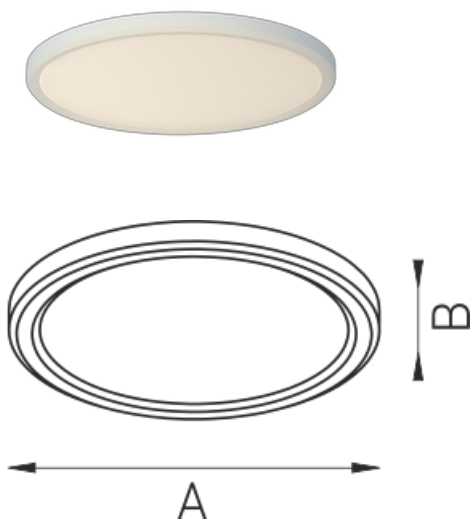

DISCUS S

Потолочный светодиодный светильник

Описание

Потолочный светильник, создающий прямое диффузное освещение. Опаловый рассеиватель из ПММА. Корпус светильника из окрашенного белой матовой краской полимерного материала.

Установка

На потолок на подвесах

Конструкция

Опаловый рассеиватель из ПММА. Корпус светильника из окрашенного белой матовой краской полимерного материала.

Оптическая часть

Опаловый рассеиватель

Package

Светильник в сборе.

Список моделей

Название	Световой поток	Мощность лм/Вт	Длина	Ширина	Вес	Артикул	
DISCUS S 42 3000K	3150 лм	43 Вт	73	650 мм	0 мм	3,500 кг	1531000060
DISCUS S 30 3000K	2500 лм	34 Вт	74	475 мм	0 мм	2,200 кг	1531000050
DISCUS S 21 3000K	1400 лм	24 Вт	58	335 мм	0 мм	1,100 кг	1531000040