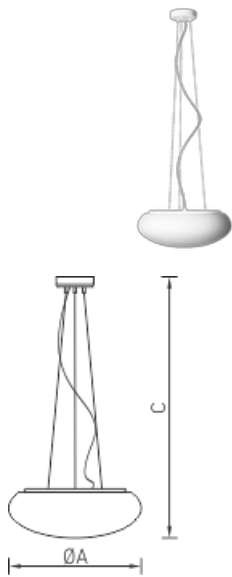

DAPHNE P LED

Подвесной светодиодный светильник

Описание

Подвесной светильник, создающий диффузное освещение. Рассеиватель ручной работы из выдувного трехслойного опалового стекла. Металлические части окрашены в цвет WH – белый.

Установка

На потолок на подвесах

Конструкция

Рассеиватель ручной работы из выдувного трехслойного опалового стекла. Подвес металлический.

Оптическая часть

Опаловый рассеиватель

Package

Светильник в сборе.

Области использования

HoReCa / гостиницы / рестораны / кафе

Конференц залы

Культурно-развлекательные учреждения

Магазины / бутики

Офисно-административные объекты

ТРЦ

Частные интерьеры

Список моделей

Название	Световой поток	Мощность	лм/Вт	Длина	Ширина	Вес	Артикул
DAPHNE P LED 550 WH 4000K	4100 лм	44 Вт	93	550 мм	0 мм	6,500 кг	1450000040
DAPHNE P LED 450 WH 4000K	3550 лм	38 Вт	93	450 мм	0 мм	4,900 кг	1450000020
DAPHNE P LED 450 WH 3000K	3250 лм	38 Вт	86	450 мм	0 мм	4,900 кг	1450000010
DAPHNE P LED 550 WH 3000K	3800 лм	44 Вт	86	550 мм	0 мм	6,500 кг	1450000030