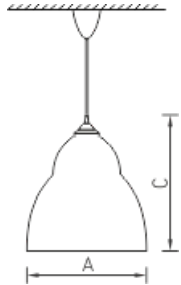

Конструкция

Корпус светильника изготовлен из анодированного алюминия.

Оптическая часть

Анодированный алюминиевый гладкий отражатель.

Package

Светильник в сборе.

Области использования

HoReCa / гостиницы / рестораны / кафе

Гипер- / супермаркеты

Культурно-развлекательные учреждения

Магазины / бутики

ТРЦ

Список моделей

Название	Кол-во ламп	Мощность	Балласт	Цоколь	Тип источника света	Длина	Ширина	Артикул
CUROLA HBL A 100	1	100 Вт	Без ПРА	E27	ЛН	255 мм	0 мм	1221000010