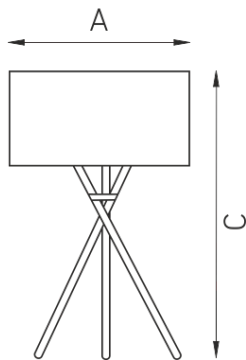

COLUMBUS

Переносной настольный или напольный светильник

Описание

Торшер и настольная лампа, создающие мягкий рассеянный свет. Основание изготовлено из хромированного металла, абажур – ткань на полимерной основе.

Установка

Установка на столе/полу

Конструкция

Основание изготовлено из хромированного металла, абажур – ткань на полимерной основе.

Оптическая часть

Рассеиватель из ткани на полимерной основе

Package

Светильник в сборе.

Список моделей

Название	Кол-во ламп	Мощность	Балласт	Цоколь	Тип источника света	Длина	Ширина	Артикул
Columbus F 1550-500 BL/CH	1	60 Вт	Без ПРА	E27	ЛН	500 мм	0 мм	1082000010
Columbus T 560-360 BL/CH	1	60 Вт	Без ПРА	E27	ЛН	360 мм	0 мм	1082000020