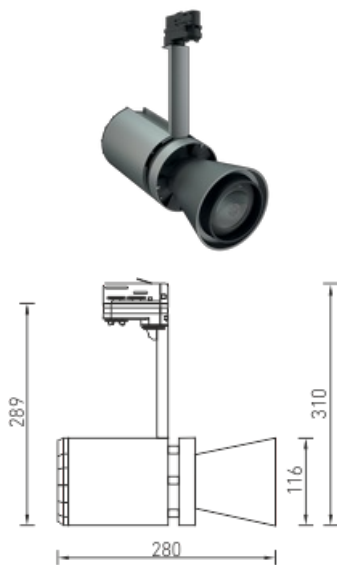

CAMERA FHN/T

Регулируемые светильники с концентрирующей оптикой под МГЛ

Описание

Акцентный светильник под лампу МГЛ с установкой на шинопровод euro-DIN. Благодаря углам отражателя от узкого до среднего различные световые акценты реализуются одним и тем же типом светильника. В качестве дополнительных аксессуаров доступны светофильтры и антибликовая сетка.

Установка

Светильник устанавливается на трехфазный шинопровод euro-DIN.

Конструкция

Корпус светильника изготовлен из литого под давлением алюминия с пластиковыми вставками, окрашен порошковой краской. Конструкция светильника позволяет регулировать наклон до 90 градусов от горизонтальной оси.

Оптическая часть

Отражатель из анодированного алюминия с защитным силикатным темперируемым стеклом с противоослепляющим эффектом.

Package

Светильник в сборе.

Области использования

HoReCa / гостиницы / рестораны / кафе

Гипер- / супермаркеты

Культурно-развлекательные учреждения

Магазины / бутики

ТРЦ

Список моделей

Название	Кол-во ламп	Мощность	Балласт	Цоколь	Тип источника света	Длина	Ширина	Артикул
CAMERA FHN/Т HG70 S D45 HF	1	70 Вт	ЭПРА	G12	МГЛ	323 мм	309 мм	1607000030