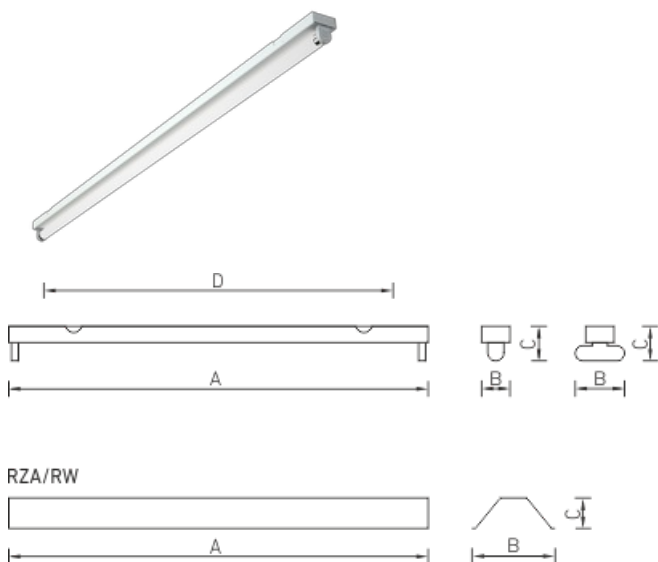

ВAT T5

Светильники открытые ВAT с лампой T5

Описание

Простой и надежный светильник ВAT отличается широкой областью применения. Светильник может крепиться непосредственно на поверхность потолка или стены, а также устанавливаться на подвесах или кронштейнах. Используются высокоэффективные лампы T5.

Установка

Крепление на поверхность потолка или стены. Комплект крепления ХЗ – 299500030.

Конструкция

Цельнометаллический сварной корпус из листовой стали, покрытый белой порошковой краской. В корпусе установлена пускорегулирующая аппаратура. Отражатели к светильнику заказываются отдельно.

Package

Комплект крепления на опорную поверхность заказывается отдельно. Код заказа комплекта крепления ХЗ – 299500030.

Области использования

ЖКХ

Культурно-развлекательные учреждения

Медицинские учреждения

Образовательные учреждения

Офисно-административные объекты

ТРЦ

Список моделей

Название	Кол-во ламп	Мощность	Балласт	Цоколь	Тип источника света	Длина	Ширина	Артикул
ВАТ 128 HF	1	28 Вт	ЭПРА	G5	ЛЛ	1172 мм	40 мм	1007000210
ВАТ 135 HF	1	35 Вт	ЭПРА	G5	ЛЛ	1472 мм	40 мм	1007000260