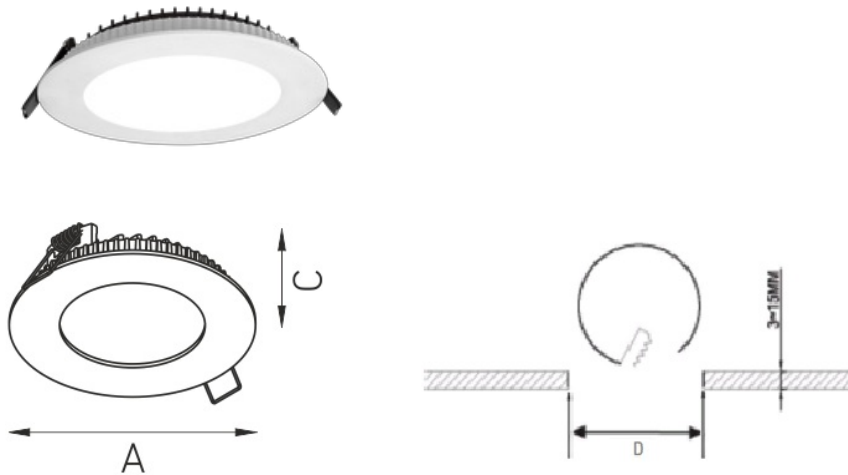

ACQUA C

Встраиваемый светодиодный светильник

Описание

Встраиваемый светильник, создающий прямое диффузное освещение. Корпус светильника изготовлен из алюминия, окрашенного порошковой краской. Оптическая часть закрыта молочным рассеивателем из ПММА.

Установка

Встраиваются в подшивные потолки из гипсокартона

Конструкция

Корпус светильника изготовлен из алюминия, окрашенного порошковой краской. Оптическая часть закрыта молочным рассеивателем из ПММА. Драйвер входит в комплект поставки.

Оптическая часть

Опаловый рассеиватель

Package

Светильник в сборе.

Области использования

HoReCa / гостиницы / рестораны / кафе

Конференц залы

Культурно-развлекательные учреждения

Офисно-административные объекты

ТРЦ

Частные интерьеры