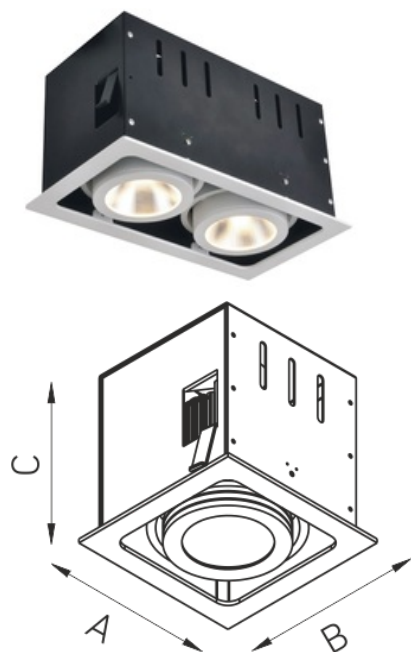

ZIP F 215 2*15 WH D40 3000K (w/o driver)

Встраиваемый светодиодный светильник

Описание

Встраиваемый светильник направленного света. Корпус светильника изготовлен из алюминия. Поворотная оптическая часть закрыта терпированным стеклом.

Установка

Установка в потолок

Конструкция

Корпус светильника изготовлен из алюминия. Поворотная оптическая часть закрыта терпированным стеклом.

Оптическая часть

Зеркальный отражатель

Package

Светильник в сборе.

Габаритные характеристики

A	Длина	240 мм
B	Ширина	130 мм
C	Высота	127 мм
D	Длина (установочная)	225 мм
E	Ширина (установочная)	120 мм
	Вес	2,3 кг

Параметры

1	Артикул	1275000340
2	Тип ИС	LED
3	Световой поток	1000 лм
4	Мощность светильника	30 Вт
5	Энергоэффективность	33 лм/Вт
6	Индекс цветопередачи (CRI)	>80
7	Коррелированная цветовая температура (в сфере)	3000 К
8	Коэффициент мощности (cos φ)	> 0,60
9	Переменный/постоянный ток (AC/DC)	Нет
10	Диммирование	-
11	Напряжение питания	42 В
12	Класс защиты от поражения током	III
13	Электромагнитная совместимость (TP TC 020/2011)	Да
14	Климатическое исполнение	УХЛ4
15	Температурный режим	от +5 до +35 С
16	Цвет корпуса	Белый
17	Класс пожароопасности	П-III
18	Коэффициент пульсации	0
19	Степень защиты (IP)	IP20
20	Ударопрочность	IK02/0,2 Дж
21	Класс энергоэффективности	B
22	Пусковой ток	-
23	Время импульса пускового тока	0 мкс
24	Блок аварийного питания	Нет
25	Угол рассеяния	D40
26	Гарантия	36 мес.
27	Время работы в аварийном режиме, ч.	-
28	Световой поток в аварийном режиме	-
29	Color of light	Белый