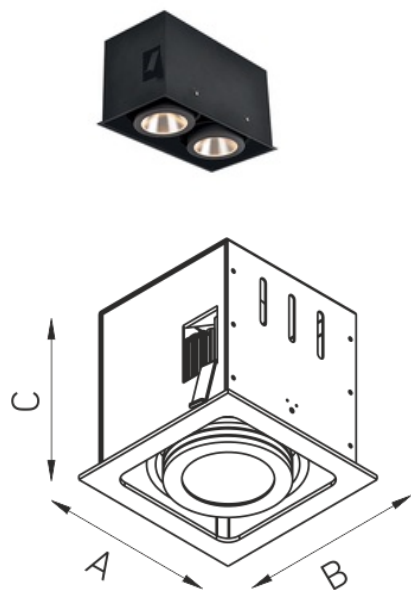

ZIP B 215 2*15 BL D40 3000K (w/o driver)

Встраиваемый светодиодный светильник

Описание

Встраиваемый светильник направленного света. Корпус светильника изготовлен из алюминия. Поворотная оптическая часть закрыта терпированным стеклом.

Установка

Установка в потолок

Конструкция

Корпус светильника изготовлен из алюминия. Поворотная оптическая часть закрыта терпированным стеклом.

Оптическая часть

Зеркальный отражатель

Package

Светильник в сборе.

Габаритные характеристики

A	Длина	232 мм
B	Ширина	122 мм
C	Высота	130 мм
D	Длина (установочная)	225 мм
E	Ширина (установочная)	115 мм
	Вес	2,1 кг

Параметры

1	Артикул	1275000360
2	Тип ИС	LED
3	Световой поток	1000 лм
4	Мощность светильника	30 Вт
5	Энергоэффективность	33 лм/Вт
6	Индекс цветопередачи (CRI)	>80
7	Коррелированная цветовая температура (в сфере)	3000 К
8	Коэффициент мощности (cos φ)	= 1,00
9	Переменный/постоянный ток (AC/DC)	Нет
10	Диммирование	-
11	Напряжение питания	42 В
12	Класс защиты от поражения током	III
13	Электромагнитная совместимость (TP TC 020/2011)	Да
14	Климатическое исполнение	УХЛ4
15	Температурный режим	от +5 до +35 С
16	Цвет корпуса	Черный
17	Класс пожароопасности	П-III
18	Коэффициент пульсации	0
19	Степень защиты (IP)	IP20
20	Ударопрочность	IK02/0,2 Дж
21	Класс энергоэффективности	B
22	Пусковой ток	-
23	Время импульса пускового тока	0 мкс
24	Блок аварийного питания	Нет
25	Угол рассеяния	D40
26	Гарантия	36 мес.
27	Время работы в аварийном режиме, ч.	-
28	Световой поток в аварийном режиме	-
29	Color of light	Белый