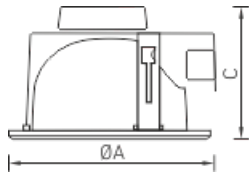

Установка

Встраивается в подвесные потолок типа Армстронг, подшивные потолки из гипсокартона.

Конструкция

Зеркальный отражатель в алюминиевом окрашенном кольце. Пускорегулирующая аппаратура расположена на плате из оцинкованной стали, неразъемно соединенной с корпусом светильника.

Оптическая часть

Зеркальный отражатель из анодированного алюминия и силикатное стекло. Защищенность по оптической части IP54.

Package

Светильник в сборе.

Габаритные характеристики

A	Диаметр	240 мм
C	Высота	175 мм
D	Диаметр (установочный)	230 мм
	Вес	1,4 кг