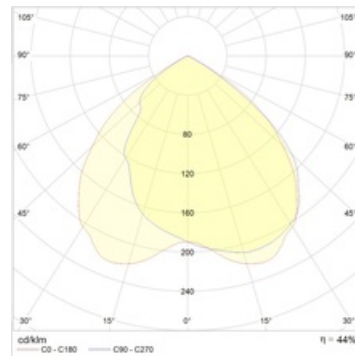

WET 218 HF

Пылевлагозащищенные светильники типа Downlight под КЛЛ

Описание

Светильник направленного света. Высокая степень IP54 позволяет использовать его в помещениях, где предъявляются высокие требования по пылевлагозащите.

Оптическая часть

Зеркальный отражатель из анодированного алюминия и силикатное стекло. Защищенность по оптической части IP54.

Package

Светильник в сборе.

Габаритные характеристики

A	Диаметр	240 мм
C	Высота	175 мм
D	Диаметр (установочный)	230 мм
	Вес	1,4 кг