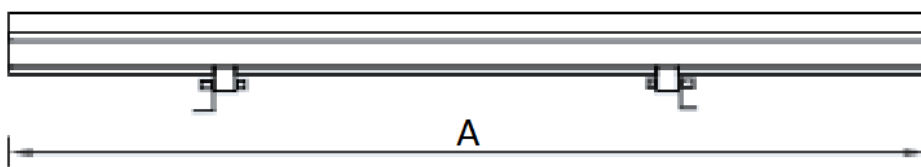

Установка

Крепление на поверхность.

Конструкция

Корпус из экструдированного алюминия, покрытый порошковой краской. Светодиодный модуль расположен внутри корпуса.

Оптическая часть

Рассеиватель из закаленного стекла. Ширина КСС – 40 градусов. Светильники предназначены для архитектурного освещения. Светильники работают от постоянного напряжения 24V DC

Package

Светильник в сборе. 2 поворотных кронштейна в комплекте. Групповой блок питания поставляется отдельно.

Габаритные характеристики

A	Длина	1005 мм
B	Ширина	25 мм
C	Высота	15 мм
	Вес	1,4 кг

Параметры