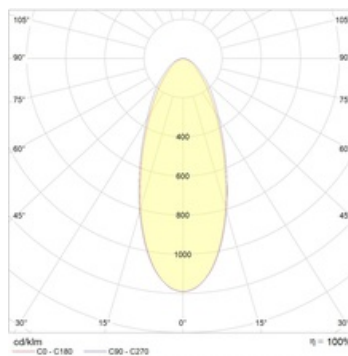

Package

Светильник в сборе. 2 поворотных кронштейна в комплекте. Групповой блок питания поставляется отдельно.

Габаритные характеристики

A	Длина	1005 мм
B	Ширина	25 мм
C	Высота	15 мм
	Вес	1,4 кг

Параметры