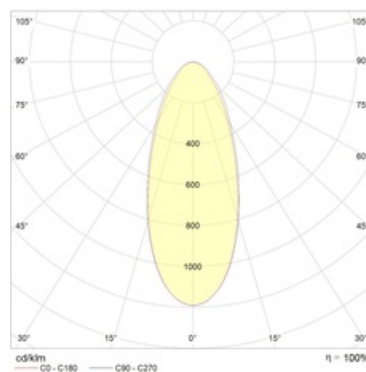

Установка

Крепление на поверхность.

Конструкция

Корпус из экструдированного алюминия, покрытый порошковой краской. Светодиодный модуль расположен внутри корпуса.

Оптическая часть

Рассеиватель из закаленного стекла. Ширина КСС – 40 градусов. Светильники предназначены для архитектурного освещения. Светильники работают от постоянного напряжения 24V DC

Package

Светильник в сборе. 2 поворотных кронштейна в комплекте. Групповой блок питания поставляется отдельно.

Изображение:

Кривая силы света:

Габаритные характеристики:

A	Длина	1005 мм
B	Ширина	25 мм
C	Высота	15 мм
	Вес	1,4 кг