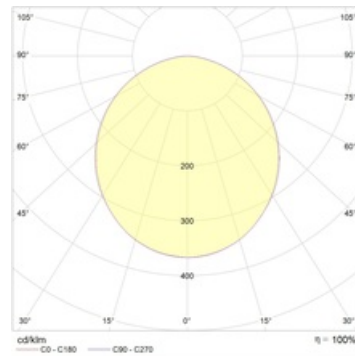

Package

Светильник в сборе. 2 поворотных кронштейна в комплекте. Групповой блок питания поставляется отдельно.

Габаритные характеристики

A	Длина	1005 мм
B	Ширина	25 мм
C	Высота	15 мм
	Вес	1,4 кг

Параметры

1	Артикул	1100001390
2	Тип ИС	LED
3	Световой поток	1100 лм
4	Мощность светильника	18 Вт
5	Энергоэффективность	61 лм/Вт
6	Индекс цветопередачи (CRI)	>75
7	Коррелированная цветовая температура (в сфере)	4000 К
8	Коэффициент мощности (cos φ)	> 0,90
9	Переменный/постоянный ток (AC/DC)	Нет
10	Диммирование	-
11	Напряжение питания	24 В
12	Класс защиты от поражения током	III
13	Электромагнитная совместимость (TR TC 020/2011)	Да
14	Климатическое исполнение	УХЛ1
15	Температурный режим	от -40 до +40 С
16	Цвет корпуса	Серый
17	Класс пожароопасности	П-I,II,III
18	Коэффициент пульсации	<25%
19	Степень защиты (IP)	IP65
20	Ударопрочность	IK08/6,5 Дж
21	Класс энергоэффективности	A
22	Пусковой ток	0,7 А
23	Время импульса пускового тока	0,5 мкс
24	Блок аварийного питания	Нет
25	Угол рассеяния	D120
26	Гарантия	36 мес.
27	Время работы в аварийном режиме, ч.	-
28	Световой поток в аварийном режиме	-
29	Color of light	Белый