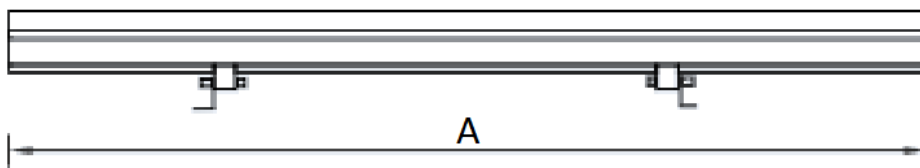

Установка

Крепление на поверхность.

Конструкция

Корпус из экструдированного алюминия, покрытый порошковой краской. Светодиодный модуль расположен внутри корпуса.

Оптическая часть

Рассеиватель из закаленного стекла. Ширина КСС – 40 градусов. Светильники предназначены для архитектурного освещения. Светильники работают от постоянного напряжения 24V DC

Package

Светильник в сборе. 2 поворотных кронштейна в комплекте. Групповой блок питания поставляется отдельно.

Габаритные характеристики

A	Длина	1005 мм
B	Ширина	25 мм
C	Высота	15 мм
	Вес	1,4 кг

Параметры

1	Артикул	1100001390
2	Тип ИС	LED
3	Световой поток	1100 лм
4	Мощность светильника	18 Вт
5	Энергоэффективность	61 лм/Вт
6	Индекс цветопередачи (CRI)	>75
7	Коррелированная цветовая температура (в сфере)	4000 К
8	Коэффициент мощности (cos φ)	> 0,90
9	Переменный/постоянный ток (AC/DC)	Нет
10	Диммирование	-
11	Напряжение питания	24 В
12	Класс защиты от поражения током	III
13	Электромагнитная совместимость (TR TC 020/2011)	Да
14	Климатическое исполнение	УХЛ1
15	Температурный режим	от -40 до +40 С
16	Цвет корпуса	Серый
17	Класс пожароопасности	П-I,II,III
18	Коэффициент пульсации	<25%
19	Степень защиты (IP)	IP65
20	Ударопрочность	IK08/6,5 Дж
21	Класс энергоэффективности	A
22	Пусковой ток	0,7 А
23	Время импульса пускового тока	0,5 мкс
24	Блок аварийного питания	Нет
25	Угол рассеяния	D120
26	Гарантия	36 мес.
27	Время работы в аварийном режиме, ч.	-
28	Световой поток в аварийном режиме	-
29	Color of light	Белый