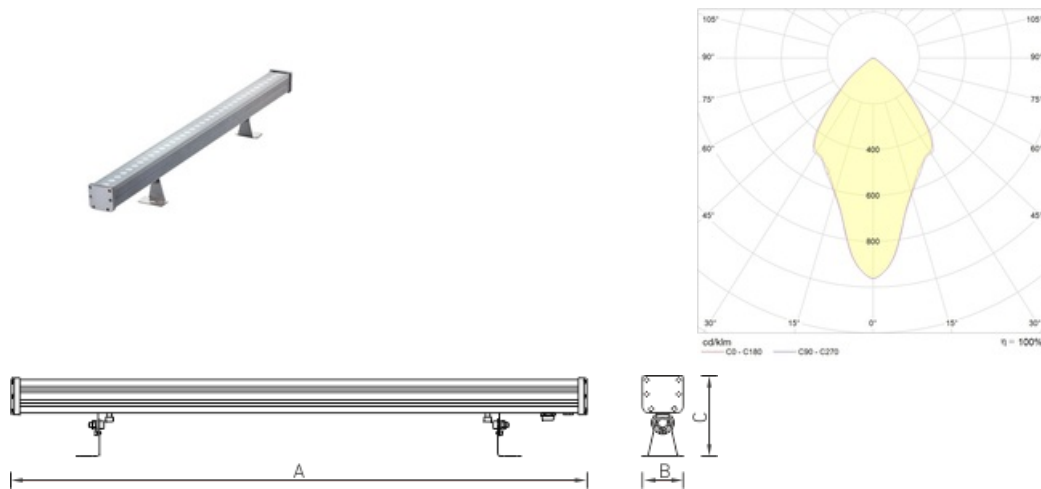

Установка

Крепление на поверхность.

Конструкция

Корпус из экструдированного алюминия, покрыт порошковой краской. Светодиодный модуль расположен внутри корпуса.

Оптическая часть

Рассеиватель из закаленного стекла. Ширина стандартной КСС – 15x30 градусов. По запросу доступно изготовление версий с другими оптическими системами. Светильники предназначены для архитектурного освещения.

Package

Светильник в сборе. 2 поворотных кронштейна в комплекте. Под заказ доступны версии различных длин, с различной оптикой и цветом светодиодов.

Габаритные характеристики

A	Длина	1500 мм
B	Ширина	71 мм
C	Высота	136 мм
	Вес	3,5 кг